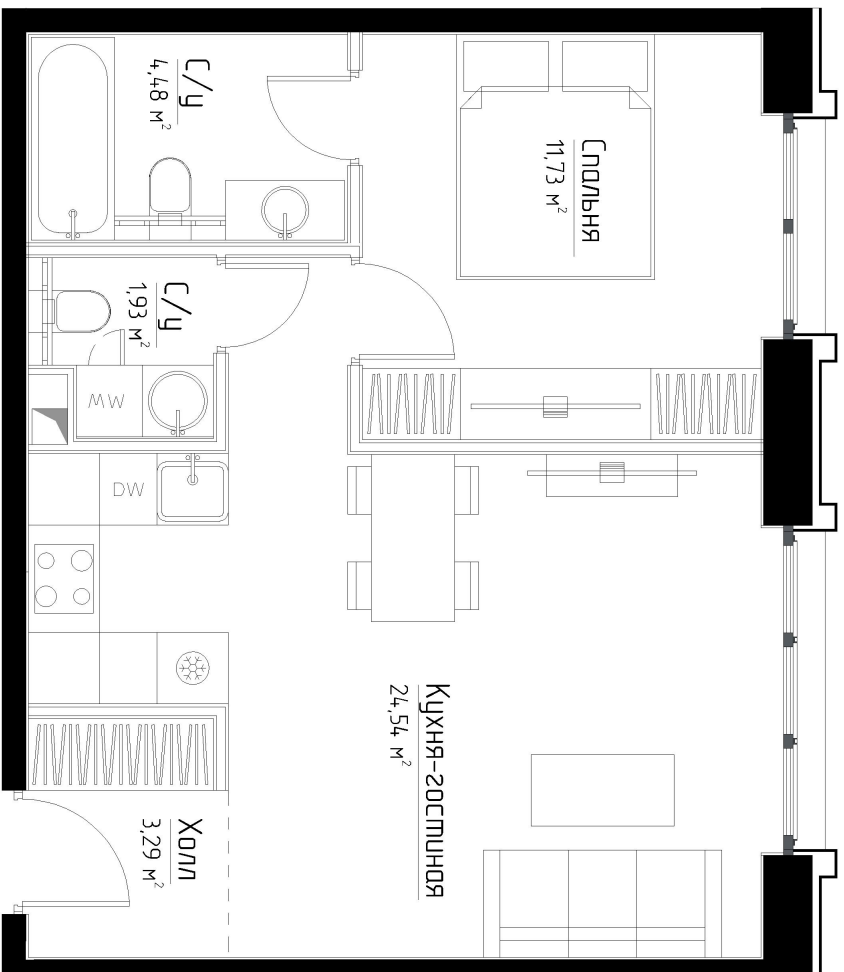

КОРПУС «МАРЛОН»

ЭТАЖ

ПЛОЩАДЬ

ОТДЕЛКА

СТОИМОСТЬ

МЛН

Холл
3,29 м²

Кухня-гостиная
24,54 м²

Спальня
11,73 м²

С/У
4,48 м²

С/У
1,93 м²

DW

МВ